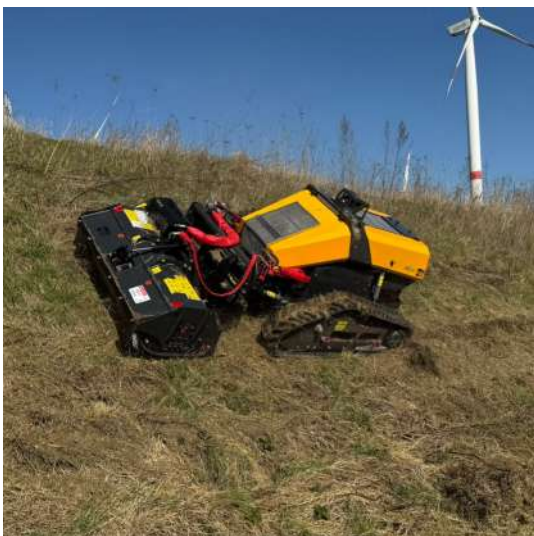

## STRAK ZAAIBED IN ÉÉN WERKGANG

Met de [Muratori overtopfrezen](#) werkt u de toplaag intensief los, freest u gras en wortelresten onder en egaliseert u meteen voor een fijne, homogene structuur. Het resultaat: een perfect voorbereid zaaibed met minder werkgangen en maximale efficiëntie.

Het gamma omvat compacte modellen voor minitractoren, hydraulisch aangedreven uitvoeringen voor laders én bredere XL-modellen voor grotere oppervlakken. Dankzij traploze diepteregeling, egalisatie-rollen en optionele zaaicombinaties stemt u de machine perfect af op uw toepassing.

Pivabo heeft een grote voorraad aan Muratori machines. Eens het seizoen bezig is kunnen bepaalde modellen echter uitverkocht raken. Wie dus tijdig bestelt, is zeker van beschikbaarheid bij de start van de werkzaamheden.

## EEN VASTE WAARDE IN ONKRUIDBESTRIJDING

Niet enkel het gras begint te groeien, ook het onkruid schiet uit de grond. Dit is hét moment om in te grijpen en verhardingen, pleinen en voetpaden weer netjes en professioneel te onderhouden.